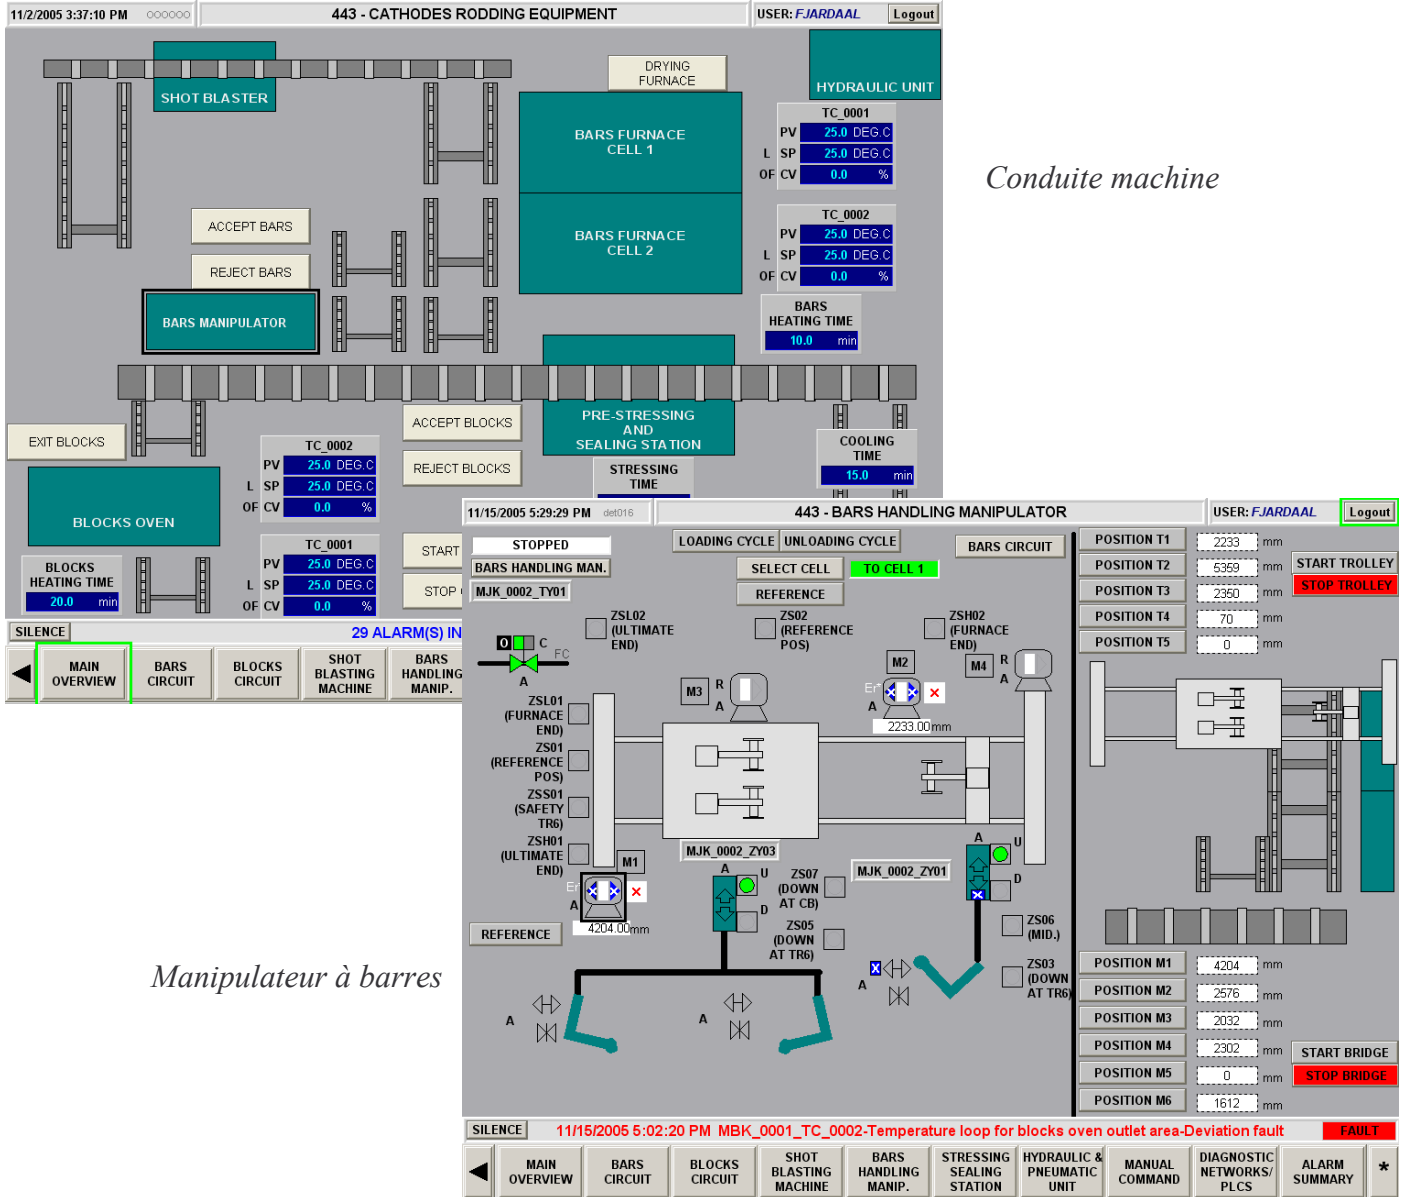

## SCELLEMENT DE CATHODES (FJARDAAL-ISLANDE)

SIDERURGIE - METALLURGIE

Manipulateur à barres

Four à barres (2 cellules)

Jeu de 4 barres

Bloc de carbone

Armoire automate

Coffrets E/S déportées

Pupitre de commande

## EXEMPLE DE VUES SUPERVISION :

## DESCRIPTIF GENERAL :

- Variateurs du manipulateur de type ROCKWELL Powerflex 700 sur réseau Ethernet. Ces variateurs sont pilotés en mode positionnement.
- Automate de type ALLEN BRADLEY Control Logix 5562 + îlots d'entrées/sorties déportées type Flex IO sur réseau Ethernet.
- Commande de l'installation via une supervision de type RSVIEW Supervisory Edition sur réseau Ethernet.
- ...