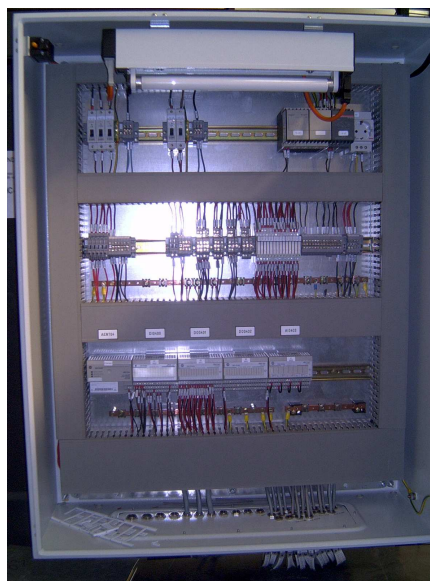

## SCELLEMENT DE CATHODES (FJARDAAL-ISLANDE)

SIDERURGIE - METALLURGIE

Manipulateur à barres

Four à barres (2 cellules)

Jeu de 4 barres

Bloc de carbone

Armoire automate

Coffrets E/S déportées

Pupitre de commande

## DESCRIPTIF GENERAL :

- Variateurs du manipulateur de type ROCKWELL Powerflex 700 sur réseau Ethernet. Ces variateurs sont pilotés en mode positionnement.
- Automate de type ALLEN BRADLEY Control Logix 5562 + îlots d'entrées/sorties déportées type Flex IO sur réseau Ethernet.
- Commande de l'installation via une supervision de type RSVIEW Supervisory Edition sur réseau Ethernet.
- ...